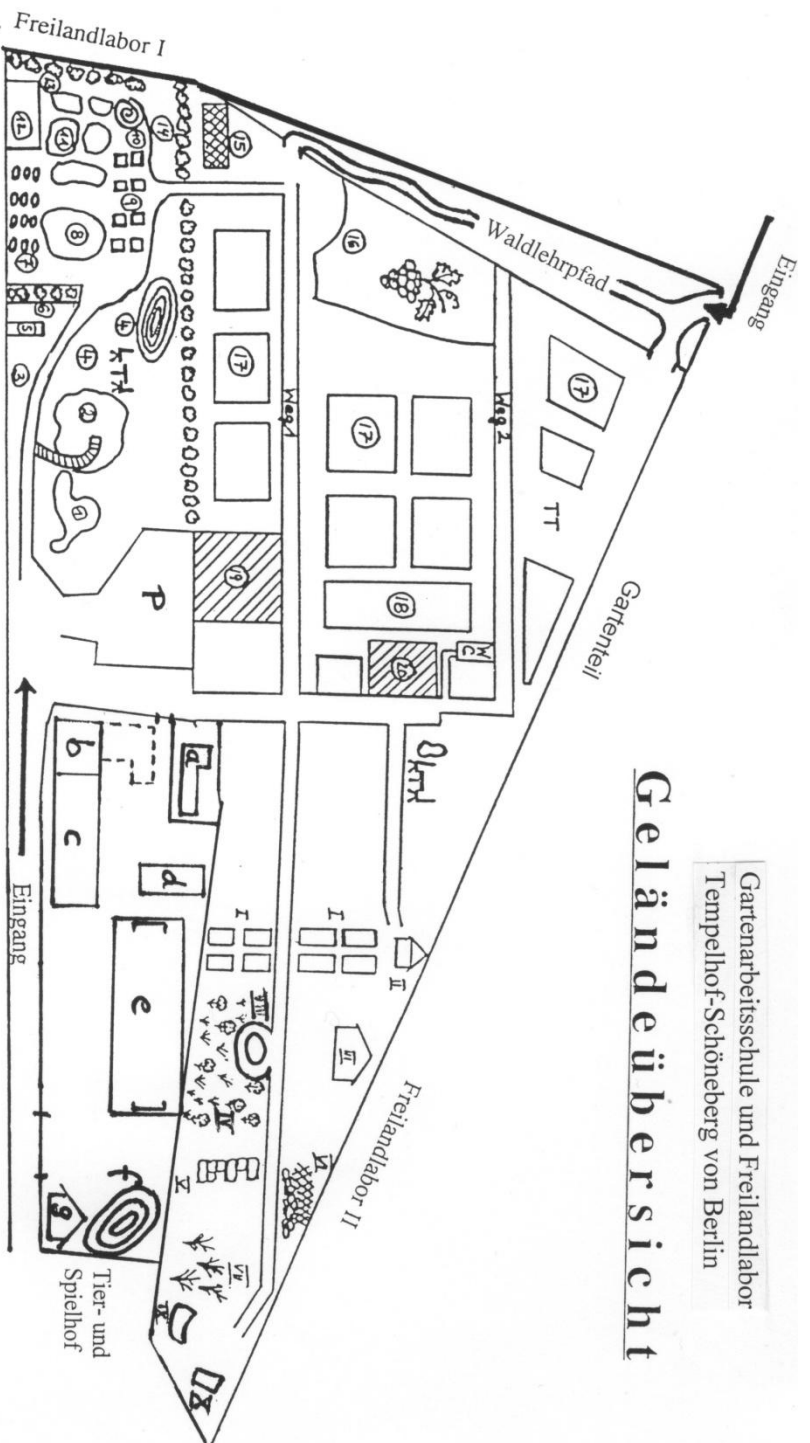

# [07] Gartenarbeitsschule & Freilandlabor Tempelhof-Schöneberg

10829 Berlin, Sachsendamm 34/35

Gartenarbeitschule und Freilandlabor  
 Tempelhof-Schöneberg von Berlin

## Geländeübersicht

- |                        |                       |                         |                           |
|------------------------|-----------------------|-------------------------|---------------------------|
| <b>Freilandlabor I</b> |                       | <b>Freilandlabor II</b> | <b>Tier- und Spielhof</b> |
| 1 kleiner Teich        | 11 Pflanzensukzession | 15 Barfußschnecke       | a Bienenhaus              |
| 2 großer Teich         | 12 Terrarium          | 16 Weinberg             | b Hühnerstall             |
| 3 Heidevegetation      | 13 Schutzhecke        | 17 Schülerbeete         | c Tagungsraum             |
| 4 Trockenvegetation    | 14 Giftpflanzen       | TT Tischtennisplatte    | d Kaninchenstall          |
| 5 Lehmwand             |                       | 18 Mischkultur          | e Fußballfeld             |
| 6 Wallhecke            |                       | 19 Gewächshaus          | f Spielhägel              |
| 7 Pflanzensystematik   |                       | 20 Schulhaus            | g Gerätehaus              |
| 8 Staudenbeet          |                       |                         |                           |
| 9 Pflanzenökologie     |                       |                         |                           |
| 10 Kräuterspirale      |                       |                         |                           |