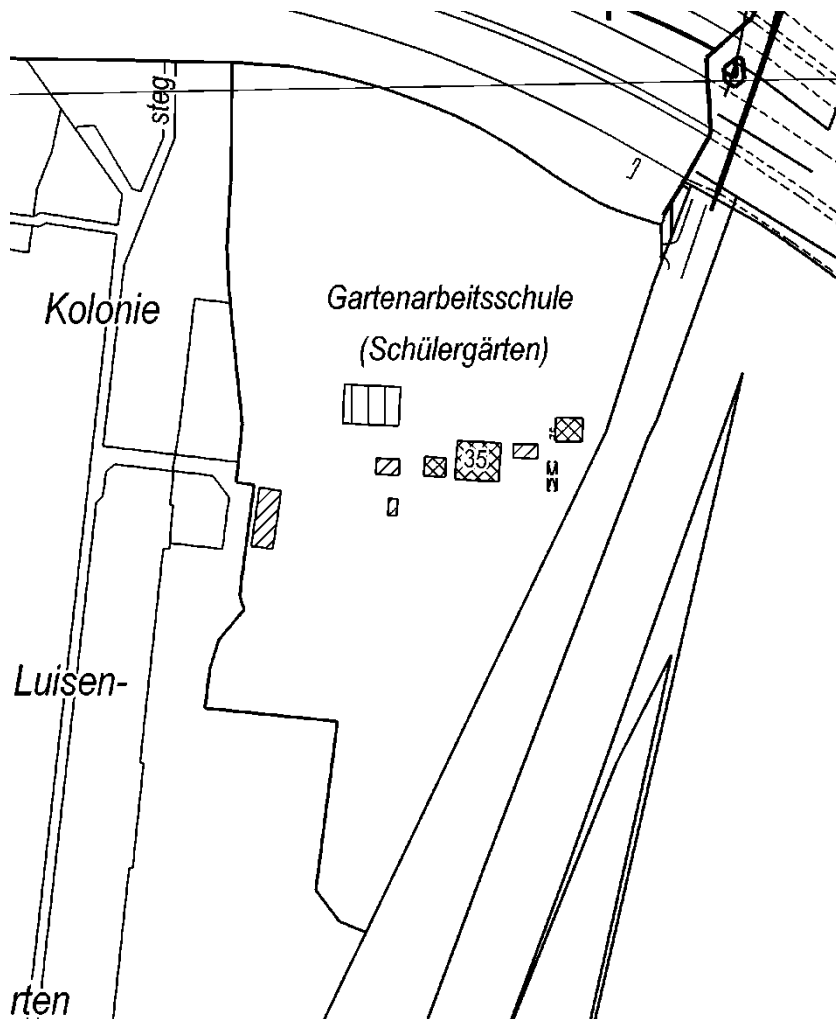

# [07] Gartenarbeitsschule & Freilandlabor Tempelhof-Schöneberg

10829 Berlin, Sachsendamm 34/35

Gartenarbeitschule und Freilandlabor  
 Tempelhof-Schöneberg von Berlin

## Geländeübersicht

- |                        |                       |                         |                           |
|------------------------|-----------------------|-------------------------|---------------------------|
| <b>Freilandlabor I</b> |                       | <b>Freilandlabor II</b> | <b>Tier- und Spielhof</b> |
| 1 kleiner Teich        | 11 Pflanzensukzession | 15 Barfußschnecke       | a Bienenhaus              |
| 2 großer Teich         | 12 Terrarium          | 16 Weinberg             | b Hühnerstall             |
| 3 Heidevegetation      | 13 Schutzhecke        | 17 Schülerbeete         | c Tagungsraum             |
| 4 Trockenvegetation    | 14 Giftpflanzen       | TT Tischtennisplatte    | d Kaninchenstall          |
| 5 Lehmwand             |                       | 18 Mischkultur          | e Fußballfeld             |
| 6 Wallhecke            |                       | 19 Gewächshaus          | f Spielhägel              |
| 7 Pflanzensystematik   |                       | 20 Schulhaus            | g Gerätehaus              |
| 8 Staudenbeet          |                       |                         |                           |
| 9 Pflanzenökologie     |                       |                         |                           |
| 10 Kräuterspirale      |                       |                         |                           |