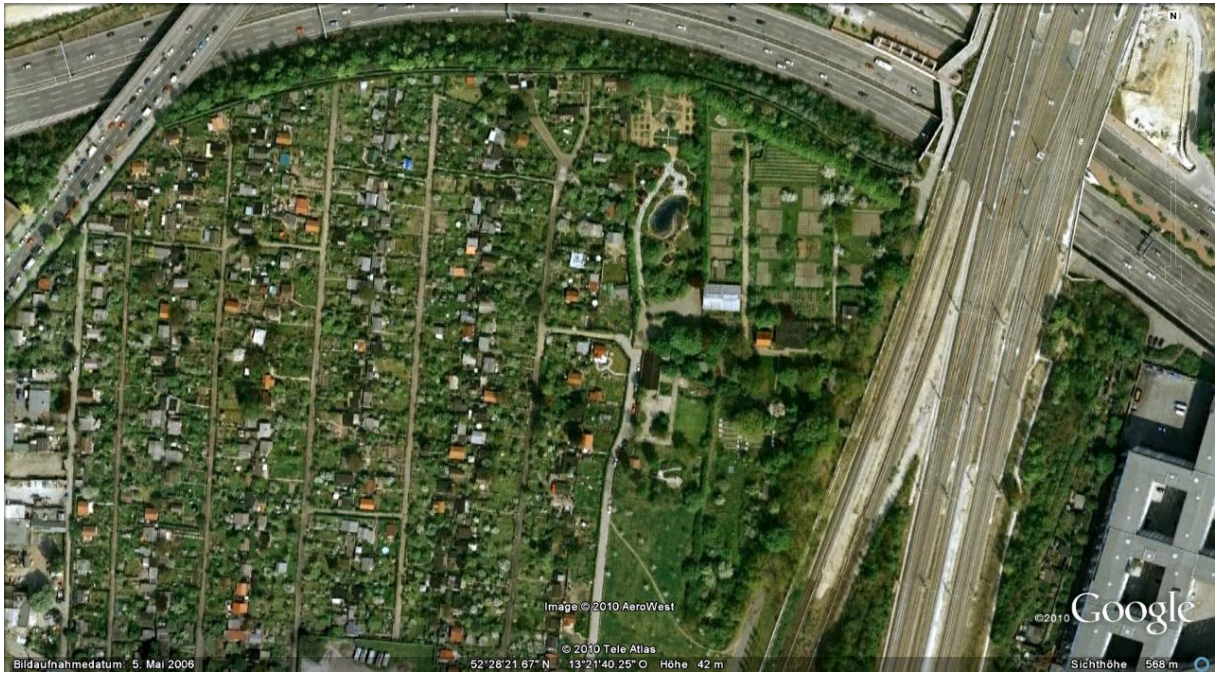

# [07] Gartenarbeitsschule & Freilandlabor Tempelhof-Schöneberg

10829 Berlin, Sachsendamm 34/35

Gartenarbeitschule und Freilandlabor  
 Tempelhof-Schöneberg von Berlin

## Geländeübersicht

- |                        |                       |                         |                           |
|------------------------|-----------------------|-------------------------|---------------------------|
| <b>Freilandlabor I</b> |                       | <b>Freilandlabor II</b> | <b>Tier- und Spielhof</b> |
| 1 kleiner Teich        | 11 Pflanzensukzession | 15 Barfußschnecke       | a Bienenhaus              |
| 2 großer Teich         | 12 Terrarium          | 16 Weinberg             | b Hühnerstall             |
| 3 Heidevegetation      | 13 Schutzhecke        | 17 Schülerbeete         | c Tagungsraum             |
| 4 Trockenvegetation    | 14 Giftpflanzen       | TT Tischtennisplatte    | d Kaninchenstall          |
| 5 Lehmwand             |                       | 18 Mischkultur          | e Fußballfeld             |
| 6 Wallhecke            |                       | 19 Gewächshaus          | f Spielhägel              |
| 7 Pflanzensystematik   |                       | 20 Schulhaus            | g Gerätehaus              |
| 8 Staudenbeet          |                       |                         |                           |
| 9 Pflanzenökologie     |                       |                         |                           |
| 10 Kräuterspirale      |                       |                         |                           |